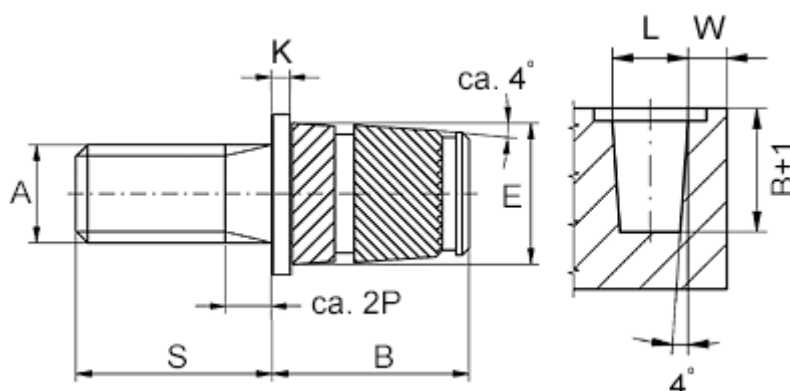

Varenummer: 12859100035860
Beskrivelse: KLEE-coil 859 100 035.860
M3,5 Messing

Mål

Anbefalet huldia. $W + 0,1$	= 5.2
Flangediameter E1	= 7.2
Flangehøjde K	= 0.8
Mindsteafstand til kant W	= 1.8
Monteringslængde B	= 6.8
Stiftlængde S	= 16
Udvendig diameter E	= 5.4
Udvendigt gevind A	= M3,5x0,6